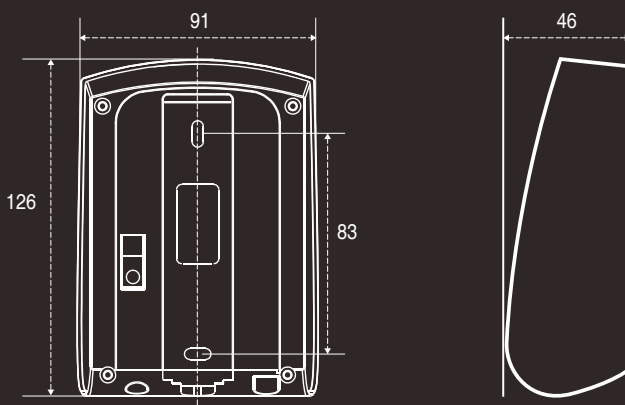

AR-727(H-V5)

液晶顯示門禁控制器

產品規格 (125kHz/13.56MHz/雙頻 三種可供選擇)

感應頻率	125kHz	13.56MHz
資料傳輸標準	·EM Standard ·Indala Prox	·ISO14443A ·ISO7816 ·DESFire ·FeliCa™ ·NFC
	客製化	客製化
感應距離	5-15 cm	2-5 cm
消耗功率	<5W	
通訊介面	RS-485/Ethernet(選購)	
傳輸速率	9600 bps(N,8,1)	10/100M Base T
工作電壓	10-24VDC	
DI輸入(點)	2*開門按鈕/2*門位偵測	
使用環境	-10 °C to +60 °C	
電鎖繼電器時間	ON/OFF, 0.1-600 Sec.	
警報動作時間	連動輸出, 1-600 Sec.	
使用人數	標準:16,000 客製:32,000/65,000	
進出記錄	32,000	
外接門禁讀頭	一組WG端口	
一進一出管制	Yes	

樓層管制	樓層64層,使用者16,000人
萬年曆	Yes
串列通訊輸出	Yes(選購:AR-725L485)
狀態顯示	6組LED+1組蜂鳴器
按鍵材質	橡膠
操作模式	單機/連線
時段管制	63組
電晶體輸出	警戒燈指示/警報輸出/求援(反脅迫) /WG電鎖/數位繼電器訊號
繼電器輸出	警報繼電器/電鎖繼電器
LCD顯示螢幕	有
外殼材質	ABS
顏色	深灰
門鈴按鈕	無
其他選購模組	AR-MDL-721V(語音模組)
外型尺寸(mm)	126(L)X91(W)X46(H)
重量(g)	220±10

產品尺寸 (mm)

門禁考勤

停車場管理

電梯樓層管理