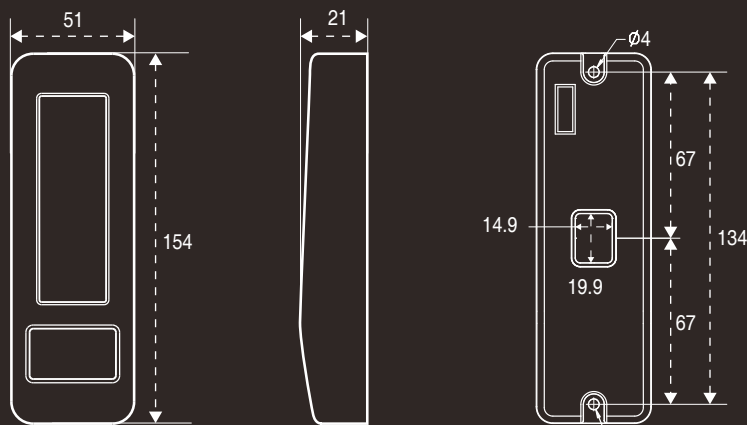

AR-331(H/H-S/K/U)

金屬型門禁控制器/讀頭

產品規格 AR-331H/H-S (H:按鍵型控制器) (H-S:無按鍵控制器)

感應頻率	125kHz	13.56MHz
資料傳輸標準	·EM Standard ·Indala Prox 客製化	·ISO14443A ·ISO15693 客製化 ·ISO7816 客製化 ·FeliCa™ ·NFC
	感應距離	3-7 cm
消耗功率	<3W	
通訊介面	RS-485	
傳輸速率	9600 bps(N,8,1)	
工作電壓	9-16VDC	
DI輸入(點)	1個開門按鈕/1個門位偵測	
使用環境	-20 °C to +60 °C	
電鎖繼電器時間	ON/OFF, 0.1-600 Sec.	
警報動作時間	連動輸出, 1-600 Sec.	
使用人數	M4/M8	3,000(單機/連線模式)
	M6	65,000(單機模式)
進出記錄	1,500(限M4/M8)	
外接門禁讀頭	一組WG端口	
一進一出管制	Yes(限M4/M8)	
樓層管制	樓層32層,使用者3,000人	
萬年曆	Yes(限連線模式)	
串列通訊輸出	Yes(選購:321L485)(與警報輸出共點)	

狀態顯示	2組LED+1組蜂鳴器
按鍵材質	觸碰式背光面板
時段管制	11組/63組(需接多門連網控制器)
外殼材質	鋅合金
顏色	金屬銀
外型尺寸(mm)	154(L)X51(W)X21(H)
重量(g)	285±10

AR-331K/U (K:按鍵型WG讀頭/U:WG讀頭)

感應頻率	125kHz	13.56MHz
資料傳輸標準	·EM Standard	·ISO14443A 客製化 ·ISO15693 ·NFC ·ISO7816
	工作電壓	9-16VDC
感應距離	3-7cm	1-3cm
讀寫功能	Read Only	Read/Write
消耗功率	<1W	
通訊介面	Wiegand,ASYNC,ABA-II(客製化)	
使用環境	-20 °C to +60 °C	
按鍵材質	觸碰式背光面板(331K)/無(331U)	
外型尺寸(mm)	154(L)X51(W)X21(H)	
重量(g)	270±10	

產品尺寸 (mm)

門禁考動

體積纖細

防潑水